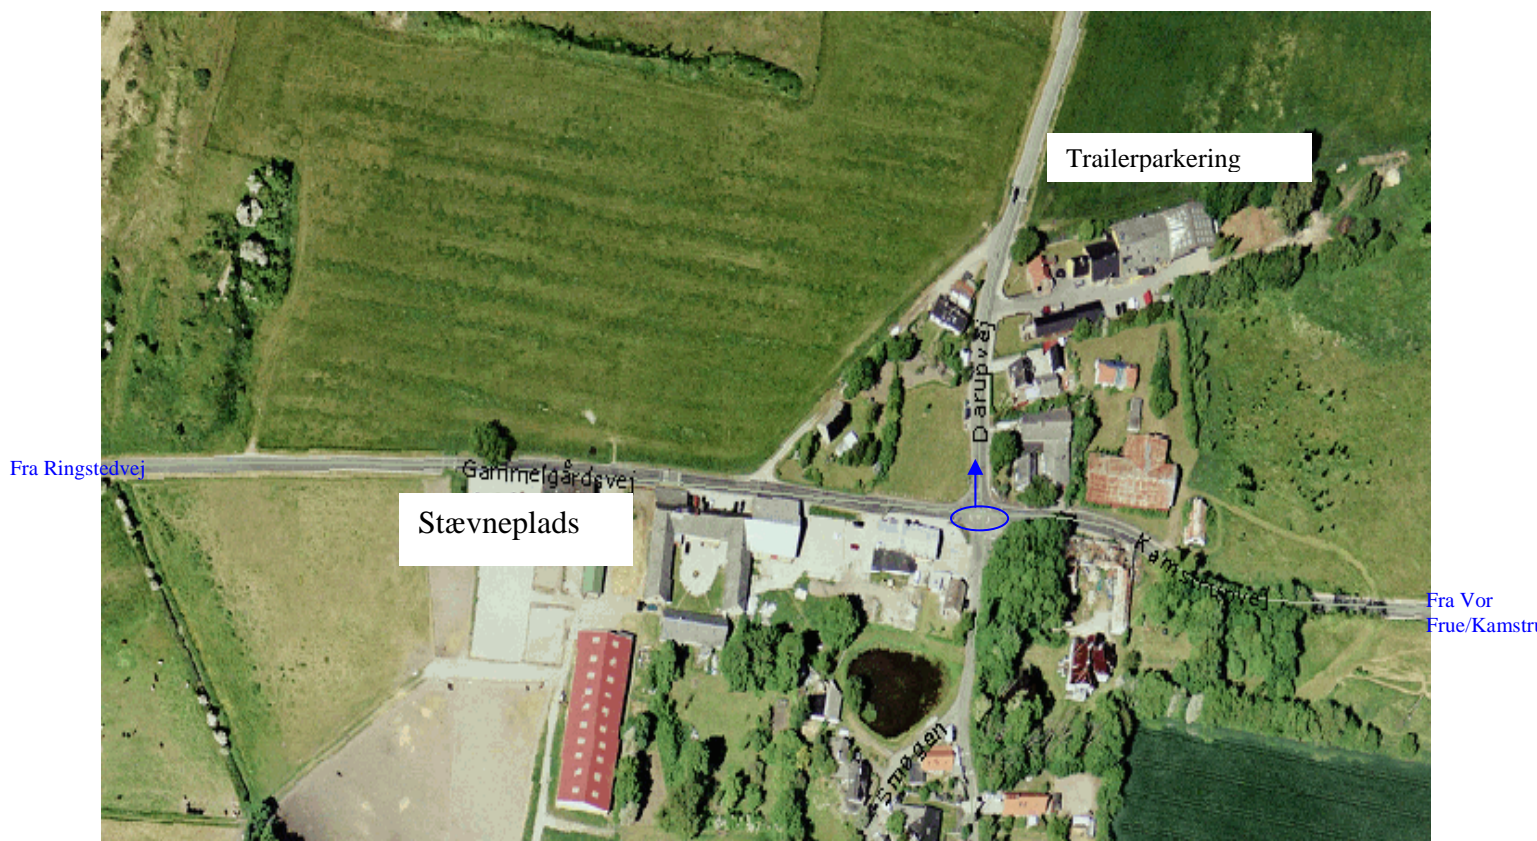

Kørselsbeskrivelse:

1: Via Holbækmotorvejen mod Holbæk. Tag afkørsel 13 mod Ringsted. 1. vej på venstre hånd er Gammelgårdsvej (der står et skilt mod Darup). Trailerparkering: Drej til venstre i rundkørslen

2: Via Køgevej. Drej af ved Vor Frue. Følg skiltene mod Kamstrup og derefter mod Darup.
Trailerparkering : Drej til højre i rundkørslen.
Stævnepladsen: Kør lige igennem rundkørslen.

Heinemann Sæther A/S
Parfumerivarer og kosmetik
Ryttermarken 11, 3520 Farum